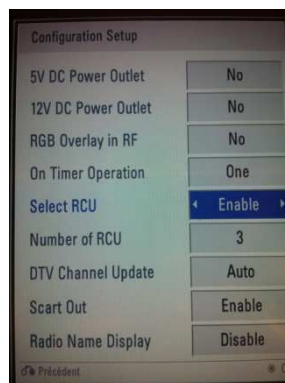

- Pression longue sur bouton « Mute » jusqu' à clignotement du témoin « rapide – continue »
- Presser « 0 » deux fois de suite.

PROCEDURE D' APPAIRAGE D'UNE TV ET D'UNE TELECOMMANDE

Ce paramétrage en deux étapes permet d'associer une télécommande (identifiée de 1 à 9) à l'utilisation d'un téléviseur (identifié de 1 à 9) pour éviter le pilotage par une autre télécommande, des téléviseurs limitrophes localisés dans un même pièce.

1. Appairage du téléviseur:

1.1 Entrez dans le menu Mode Hôtel du TV, puis « Configuration »

1.2 Sélectionnez « Enable » dans l'onglet « Select RCU »

1.3 Identifiez le numéro du Téléviseur: (1 → 9)

1.4 Appuyez sur Exit Menu