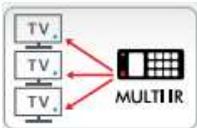

LCA-RCU01

V1.0 – Décembre 2011

Provisoire

TELECOMMANDE

LCD

Fonction Multicodes:
Gestion de 1 à 9 lits

TELECOMMANDE SIMPLIFIEE Multicodes

- Fonction simplifiée compatible avec toute la gamme Hospitality:
LH / LV / LU / LD / LW – M62 / M50 / M80
- Fonction multicodes compatible avec:
LK335C, LK455C,
LH250C, LH200H,
LV255C, LV355C, LV255H, LV355H
LD320H, LD322H, LD325H, LD650H

LCA-RCU01

PROCEDURE DE REINITIALISATION EN MODE NEUTRE (NON APPAIREE)

L'objectif étant de réinitialiser le paramétrage de la télécommande pour s'assurer que celle-ci fonctionne en mode « simplifiée » avec toutes les TV de la gamme LG HOSPITALITY:

- Pression longue sur bouton « Mute » jusqu' à clignotement du témoin « rapide – continue »
- Presser « 0 » deux fois de suite.

PROCEDURE D' APPAIRAGE D'UNE TV ET D'UNE TELECOMMANDE

Ce paramétrage en deux étapes permet d'associer une télécommande (identifiée de 1 à 9) à l'utilisation d'un téléviseur (identifié de 1 à 9) pour éviter le pilotage par une autre télécommande, des téléviseurs limitrophes localisés dans un même pièce.