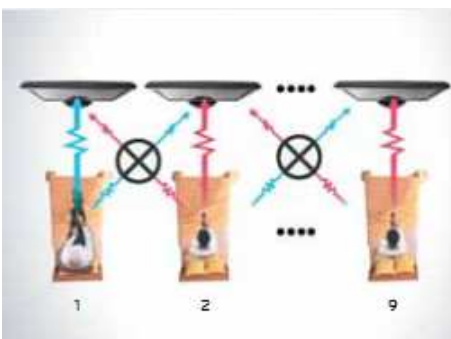

LCA-RCU01

V1.0 – Décembre 2011

Provisoire

TELECOMMANDE

LCD

Fonction Multicodes:
Gestion de 1 à 9 lits

TELECOMMANDE SIMPLIFIEE Multicodes

- Fonction simplifiée compatible avec toute la gamme Hospitality:
LH / LV / LU / LD / LW – M62 / M50 / M80
- Fonction multicodes compatible avec:
LK335C, LK455C,
LH250C, LH200H,
LV255C, LV355C, LV255H, LV355H
LD320H, LD322H, LD325H, LD650H

LCA-RCU01

PROCEDURE DE REINITIALISATION EN MODE NEUTRE (NON APPAIREE)

L'objectif étant de réinitialiser le paramétrage de la télécommande pour s'assurer que celle-ci fonctionne en mode « simplifiée » avec toutes les TV de la gamme LG HOSPITALITY:

- Pression longue sur bouton « Mute » jusqu' à clignotement du témoin « rapide – continue »
- Presser « 0 » deux fois de suite.

PROCEDURE D' APPAIRAGE D'UNE TV ET D'UNE TELECOMMANDE

Ce paramétrage en deux étapes permet d'associer une télécommande (identifiée de 1 à 9) à l'utilisation d'un téléviseur (identifié de 1 à 9) pour éviter le pilotage par une autre télécommande, des téléviseurs limitrophes localisés dans un même pièce.

2.2 Appuyez à deux reprises sur la touche 3 afin d'appairer la télécommande avec la TV N°3

2.3 Vous verrez la LED rouge clignoter 2 fois à un intervalle d'une demi seconde, le paramétrage est terminé.

2.4 Répétez l'opération pour autant de téléviseur se trouvant dans la salle, en respectant l'attribution des lits.