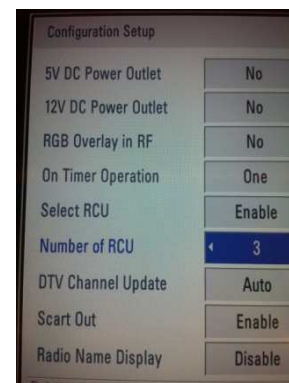

- Pression longue sur bouton « Mute » jusqu' à clignotement du témoin « rapide – continue »
- Presser « 0 » deux fois de suite.

PROCEDURE D' APPAIRAGE D'UNE TV ET D'UNE TELECOMMANDE

Ce paramétrage en deux étapes permet d'associer une télécommande (identifiée de 1 à 9) à l'utilisation d'un téléviseur (identifié de 1 à 9) pour éviter le pilotage par une autre télécommande, des téléviseurs limitrophes localisés dans un même pièce.

1. Appairage du téléviseur:

1.1 Entrez dans le menu Mode Hôtel du TV, puis « Configuration »

1.2 Sélectionnez « Enable » dans l'onglet « Select RCU »

1.3 Identifiez le numéro du Téléviseur: (1 → 9)

1.4 Appuyez sur Exit Menu

2. Appairage de la télécommande

2.1 Appuyer 5 secondes sur la touche Mute → la LED clignote (vitesse 0.2 sec.) pendant 10 secondes.

NB: si vous ne faites rien au bout des 10 sec., l'opération devra être reconduite.